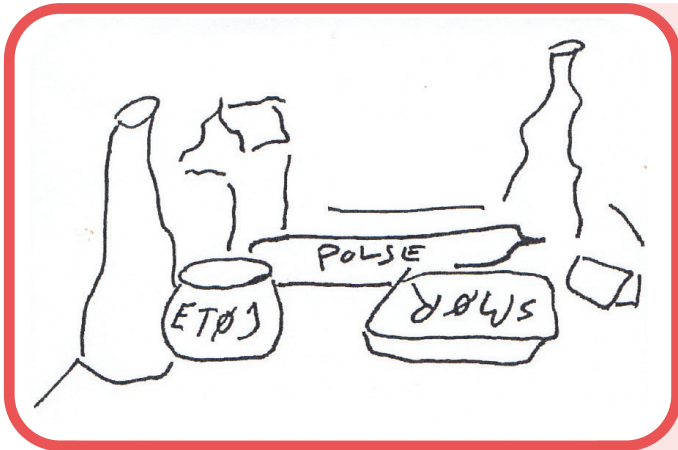

SHOT NUMMER: 1 **SHOT TYPE:** SUPERTOTAL
HANDLING:

Morgen hjemme hos Mads

LYD:

Lyden af fugle

SHOT NUMMER: 2 **SHOT TYPE:** NÆRBILLEDE
HANDLING:

Mads vågner

LYD:

Lyden af vækkeur

SHOT NUMMER: 3 **SHOT TYPE:** TOTAL
HANDLING:

*Mads går hen til køleskab -
rækker ud og åbner*

LYD:

Lyden af morgenradio

SHOT NUMMER: 4 **SHOT TYPE:** HALVNÅR
HANDLING:

*Indefra køleskabet- Mads blinker med
øjnene, klar sig og prøver at fokusere*

LYD:

Reallyd

SHOT NUMMER: 5 **SHOT TYPE:** HALVNÆR
HANDLING:

*Fra Mads POV perspektiv
 - Alt er mere slået*

LYD:
Reallyd

SHOT NUMMER: 6 **SHOT TYPE:** NÆRBILLEDE
HANDLING:

*Mads ser forundret ud - Han gnider sine
 øjne og rækker ud efter mælken*