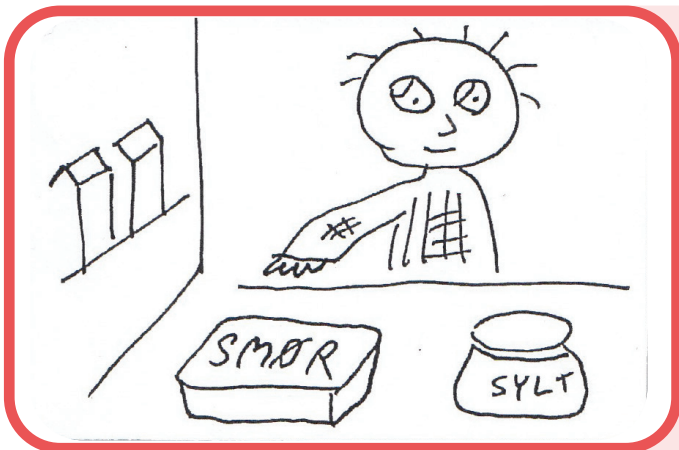

SHOT NUMMER: 1 **SHOT TYPE:** SUPERTOTAL
HANDLING:

Morgen hjemme hos Mads

LYD:

Lyden af fugle

SHOT NUMMER: 2 **SHOT TYPE:** NÆRBILLEDE
HANDLING:

Mads vågner

LYD:

Lyden af vækkeur

SHOT NUMMER: 3 **SHOT TYPE:** TOTAL
HANDLING:

*Mads går hen til køleskab -
rækker ud og åbner*

LYD:

Lyden af morgenradio

SHOT NUMMER: 4 **SHOT TYPE:** HALVNÅR
HANDLING:

*Indefra køleskabet- Mads blinker med
øjnene, klar sig og prøver at fokusere*

LYD:

Reallyd

SHOT NUMMER: 5 **SHOT TYPE:** HALVNÆR
HANDLING:

*Fra Mads POV perspektiv
 - Alt er mere slået*

LYD:
Reallyd

SHOT NUMMER: 6 **SHOT TYPE:** NÆRBILLEDE
HANDLING:

*Mads ser forundret ud - Han gnider sine
 øjne og rækker ud efter mælken*