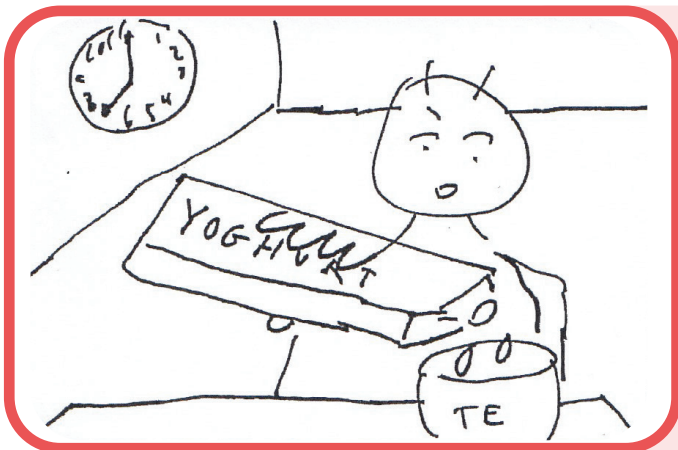

LYD:

Reallyd

SHOT NUMMER: 5 **SHOT TYPE:** HALVNÆR
HANDLING:

*Fra Mads POV perspektiv
 - Alt er mere slået*

LYD:
Reallyd

SHOT NUMMER: 6 **SHOT TYPE:** NÆRBILLEDE
HANDLING:

*Mads ser forundret ud - Han gnider sine
 øjne og rækker ud efter mælken*

LYD:
Reallyd

SHOT NUMMER: 7 **SHOT TYPE:** HALVTOTAL
HANDLING:

*Smækker køleskabet i og går
 hen til brodet*

LYD:
Reallyd

SHOT NUMMER: 8 **SHOT TYPE:** NÆRBILLEDE
HANDLING:

*Mads hælder yoghurt i sin te - kigger
 overrasket ind i kameraet
 Slut med LOGO + "Sku' nok ha'..."*